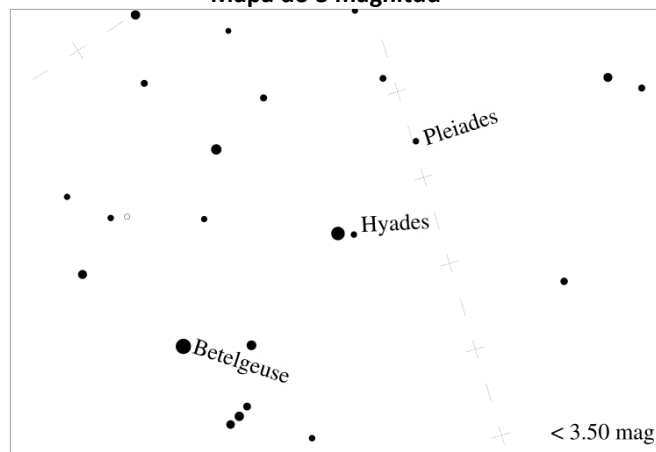

GLOBE AT NIGHT

Hvězdné mapy

www.globeatnight.org

Informace v této příručce jsou určeny pro pozorovací kampaň probíhající od 29. prosince - 7. ledna (pro zeměpisné šířky větší než 40 °). Při pozorování použijte hvězdy oblohy, které zobrazují souhvězdí Býk.

Mapa do 0 magnitud

Mapa do 1 magnitudy

Mapa do 2 magnitud

Mapa do 3 magnitud

GLOBE AT NIGHT

Hvězdné mapy

www.globeatnight.org

Informace v této příručce jsou určeny pro pozorovací kampaň probíhající od 29. prosince - 7. ledna (pro zeměpisné šířky větší než 40 °). Při pozorování použijte hvězdy oblohy, které zobrazují souhvězdí Býk.

Mapa do 4 magnitud

Mapa do 5 magnitud

Mapa do 6 magnitud

Mapa do 7 magnitud