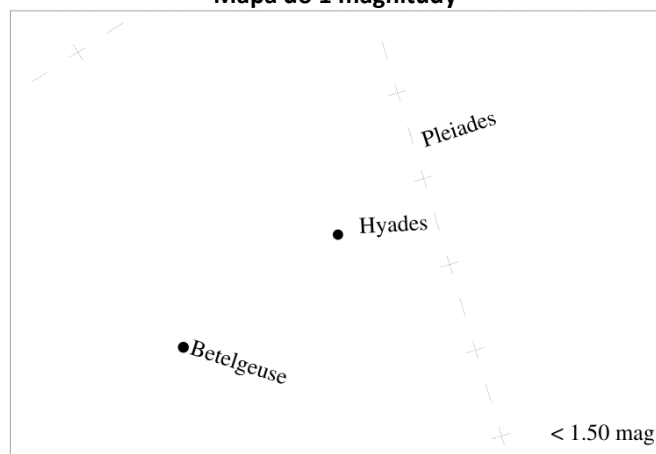

GLOBE AT NIGHT

Hvězdné mapy

www.globeatnight.org

Informace v této příručce jsou určeny pro pozorovací kampaň probíhající od 29. prosince - 7. ledna (pro zeměpisné šířky větší než 40 °). Při pozorování použijte hvězdy oblohy, které zobrazují souhvězdí Býk.

Mapa do 0 magnitud

Mapa do 1 magnitudy

Mapa do 2 magnitud

Mapa do 3 magnitud

GLOBE AT NIGHT

Hvězdné mapy

www.globeatnight.org

Informace v této příručce jsou určeny pro pozorovací kampaň probíhající od 29. prosince - 7. ledna (pro zeměpisné šířky větší než 40 °). Při pozorování použijte hvězdy oblohy, které zobrazují souhvězdí Býk.