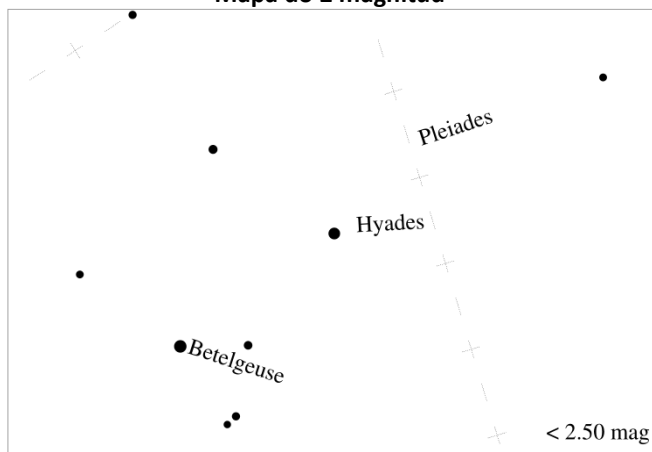

GLOBE AT NIGHT

Hvězdné mapy

www.globeatnight.org

Informace v této příručce jsou určeny pro pozorovací kampaň probíhající od 29. prosince - 7. ledna (pro zeměpisné šířky větší než 40 °). Při pozorování použijte hvězdy oblohy, které zobrazují souhvězdí Býk.

Mapa do 0 magnitud

Mapa do 1 magnitudy

Mapa do 2 magnitud

Mapa do 3 magnitud

GLOBE AT NIGHT

Hvězdné mapy

www.globeatnight.org

Informace v této příručce jsou určeny pro pozorovací kampaň probíhající od 29. prosince - 7. ledna (pro zeměpisné šířky větší než 40 °). Při pozorování použijte hvězdy oblohy, které zobrazují souhvězdí Býk.

Mapa do 4 magnitud

Mapa do 5 magnitud

Mapa do 6 magnitud

Mapa do 7 magnitud