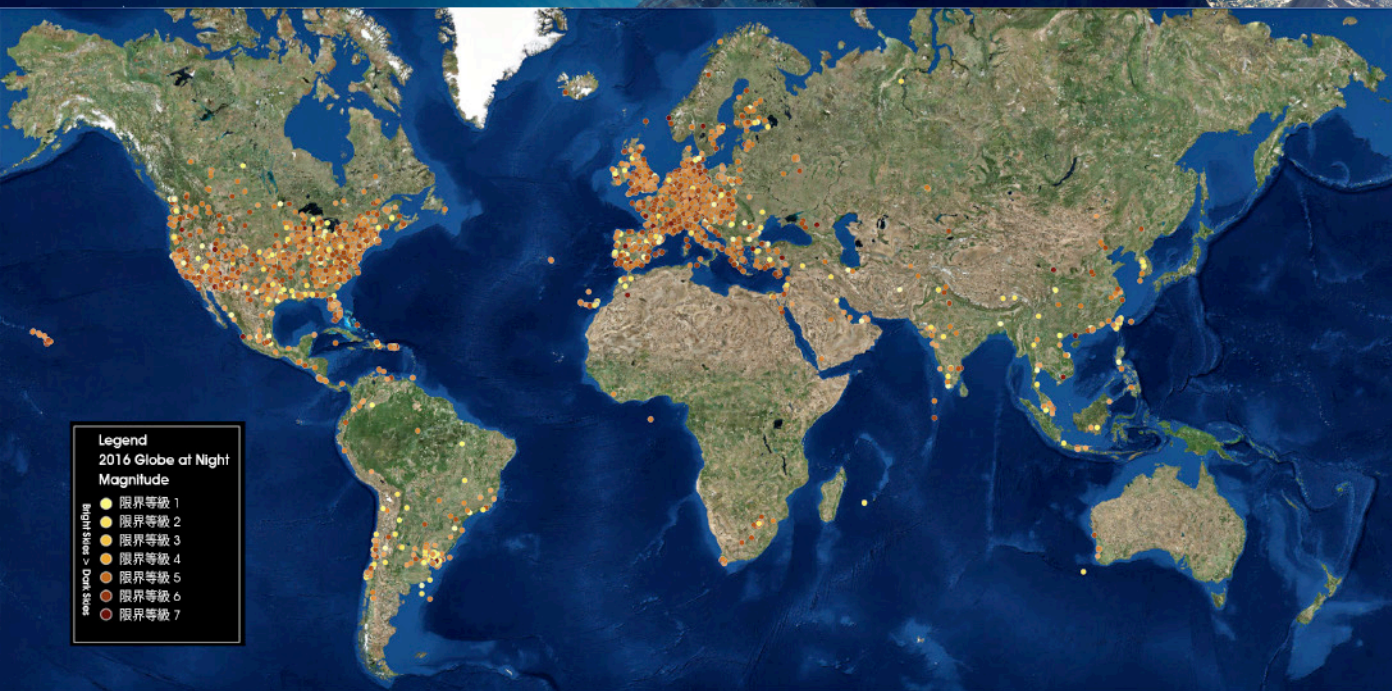

GLOBE AT NIGHT

2017

1.19—1.28	7.15—7.24
2.18—2.27	8.14—8.23
3.20—3.29	9.12—9.21
4.18—4.27	10.11—10.20
5.17—5.26	11.10—11.19
6.16—6.25	12.09—12.18

WWW.GLOBEATNIGHT.ORG

光害を減らして
夜空に星の輝きを!

日本語サイト : <http://idatokyo.org/gan/>

外に出て、夜空を見よう

世界中の仲間と共に、星座を観察しよう

家庭で、学校で、世界規模の光害(ひかりがい)研究プロジェクトに参加しよう

Can you see the stars?

GLOBE AT NIGHT

WWW.GLOBEATNIGHT.ORG

Legend
2016 Globe at Night
Magnitude

- 限界等級 1
- 限界等級 2
- 限界等級 3
- 限界等級 4
- 限界等級 5
- 限界等級 6
- 限界等級 7

Bright Stars = Dark Stars

この地図は、2016年キャンペーンで世界97ヶ国から寄せられた14,500件の観察結果を示したものです。
2017年キャンペーンでは、さらに多くの観察結果を集めましょう!